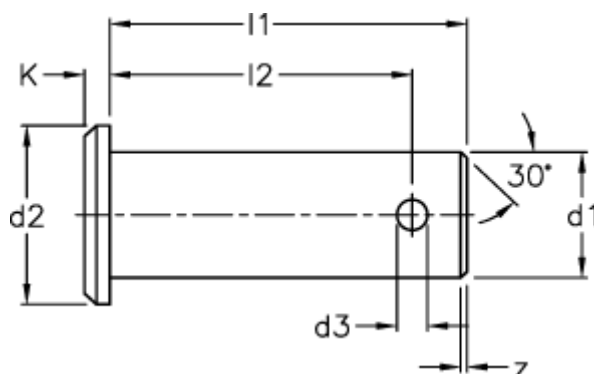

Varenummer: 14056251
Beskrivelse: KLEE Split Bolt BNL 25x67x59
Rustfast stål 1.4305, DIN 1434

Mål

d1 h11	= 25
d2	= 34
d3 h14	= 6.3
K	= 5.5
l1 js 15	= 67
l2 +0,5	= 59.0
Vægt (g)	= 266
z	= 1.5